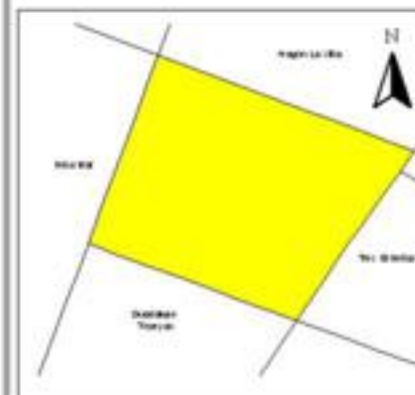

EVALUA DF
Consejo de Evaluación del
Desarrollo Social del
Distrito Federal

INDICE DE DESARROLLO SOCIAL

Delegación: Gustavo A. Madero
Colonia: Estrella
Grado de desarrollo: Alto

Grado de Desarrollo Social